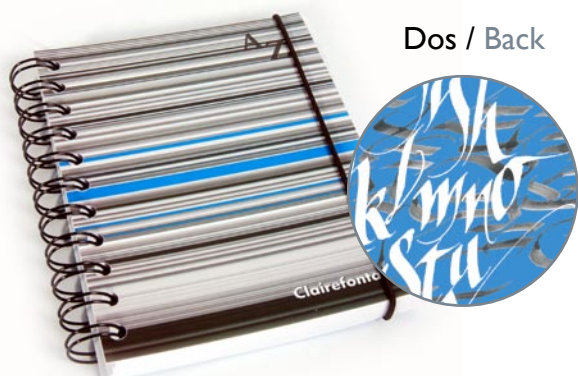

CARNET Reliure intégrale ligné sur recto
Wirebound lined notebook

75 x 130		L		
100 pages	50 sheets	953186	10	120

Dos / Back

RÉPERTOIRE carnet d'adresses avec élastique
Wirebound address books with elastic

120 x 148		Séyès		
160 pages	80 sheets	958200	5	45